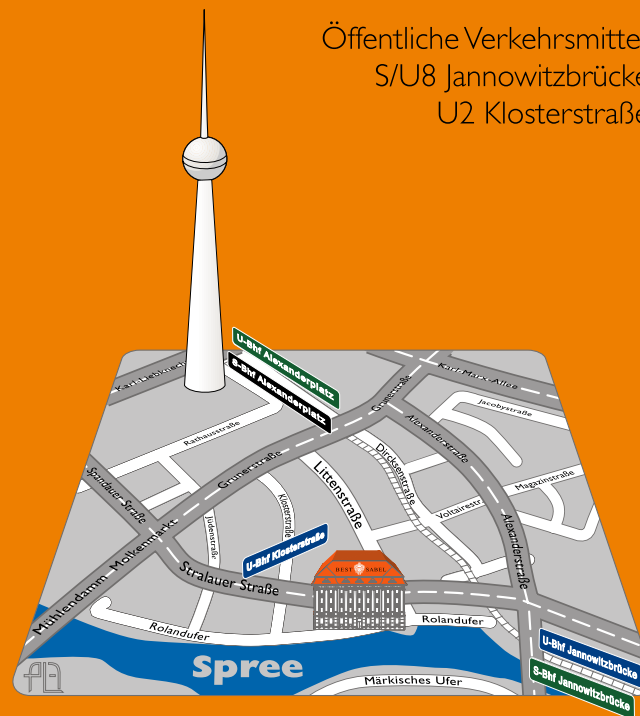

BEST-Sabel Höhere Handelsschule

Littenstraße 109
10179 Berlin-Mitte
Tel.: 030 428491-0
Fax: 030 428491-20

schule@best-sabel.de

Öffentliche Verkehrsmittel:
S/U8 Jannowitzbrücke
U2 Klosterstraße

Mittlerer Schulabschluss
mit Berufsorientierung